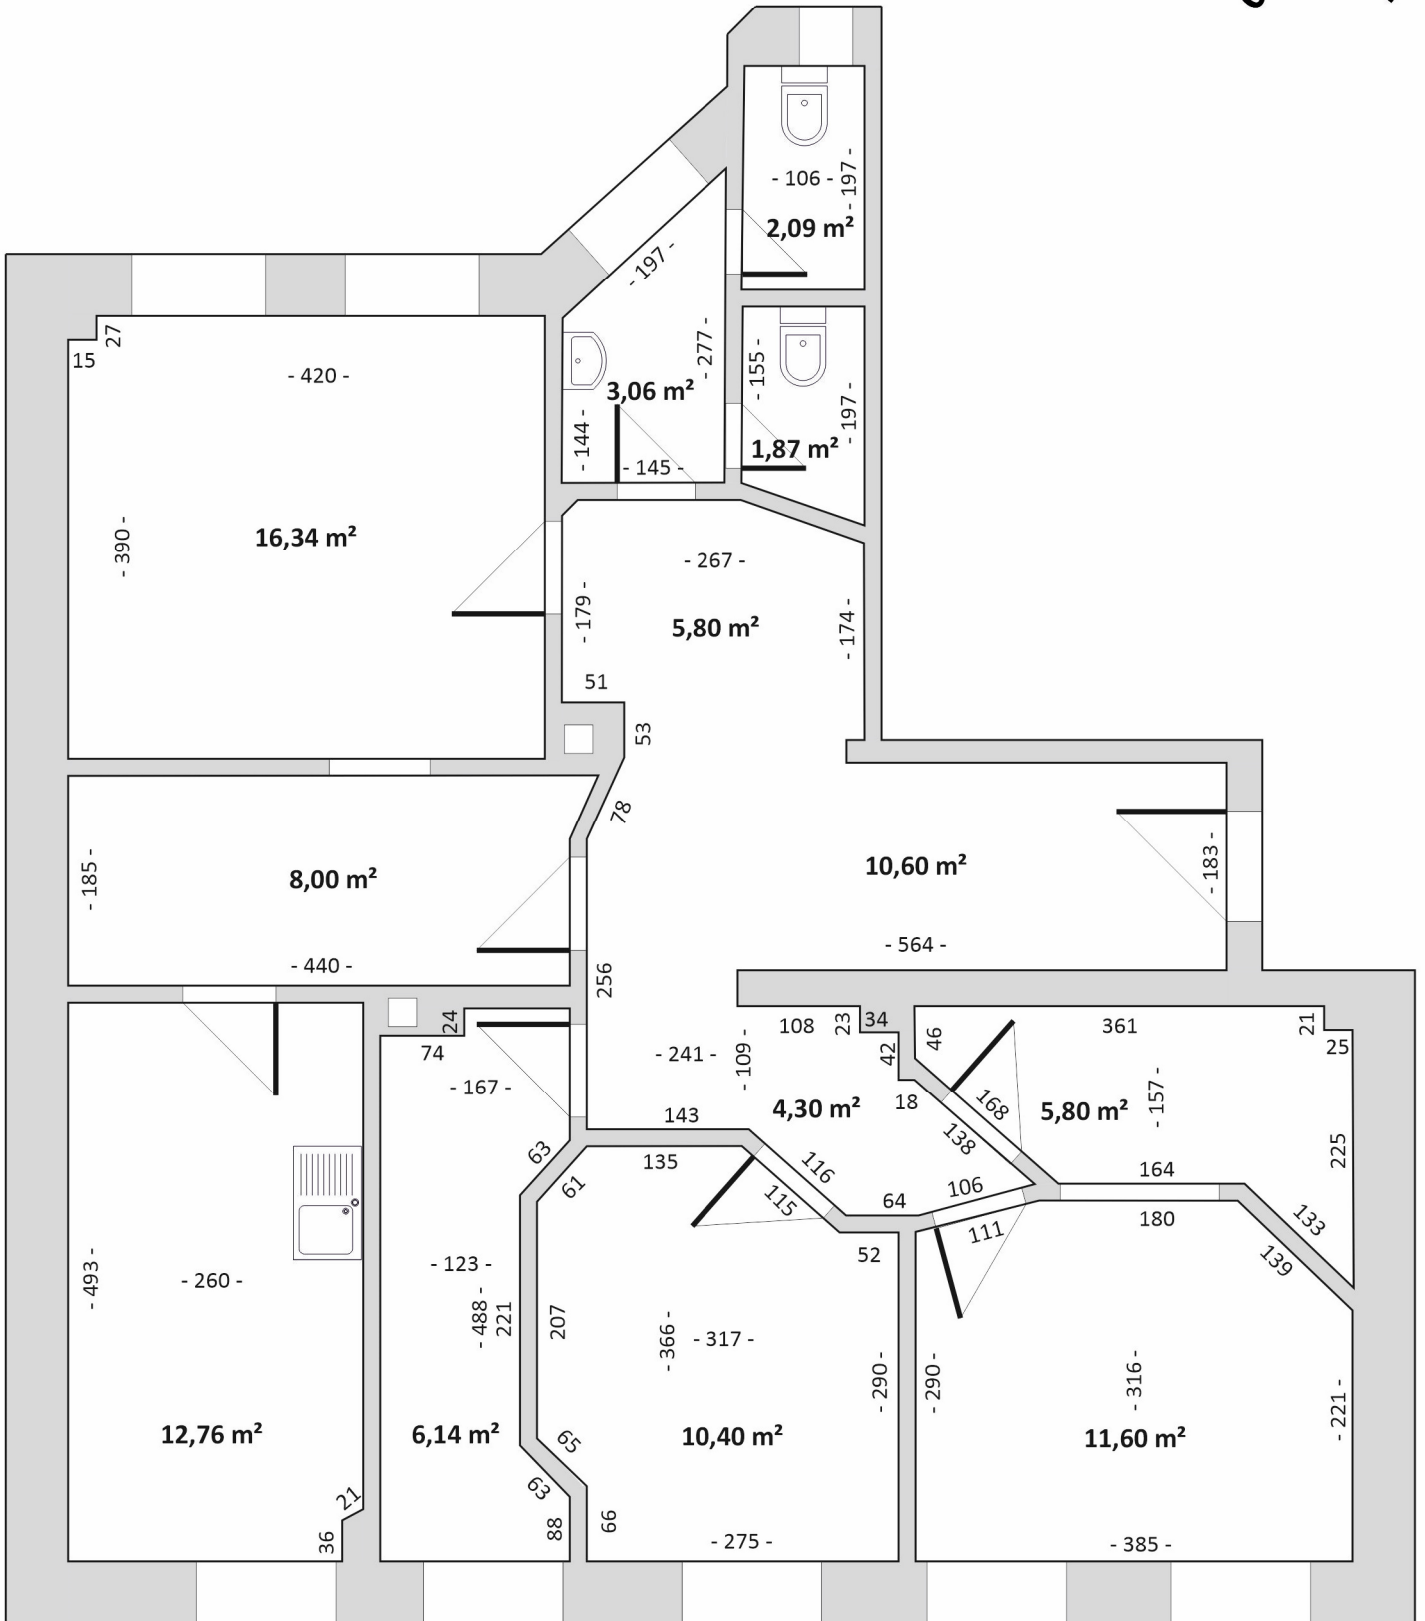

Sophienstraße 19 - Erdgeschoss
Wohn-/Nutzfläche: 98,76 m²
Raumhöhe: 2,50 m

Alle Maßangaben ohne Gewähr !